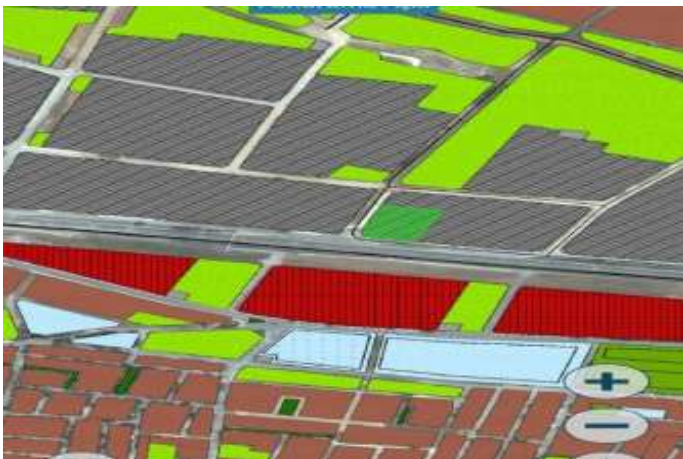

392418 ع.ج.ر.م.ل.ا م.ق.ر 4-55059-f:ن.ا.ل.ع.إ.ل.ا م.ق.ر

[4548405.189607-611898.389427] Netcad 21
SELİMPAŞA UYGULAMA İMAR PLANI
Konut Dışı Çalışma Alanı
0001-01-01
SILIVRI

392418:عجرم ل مقرر 4-55059-f:نالعإل مقرر