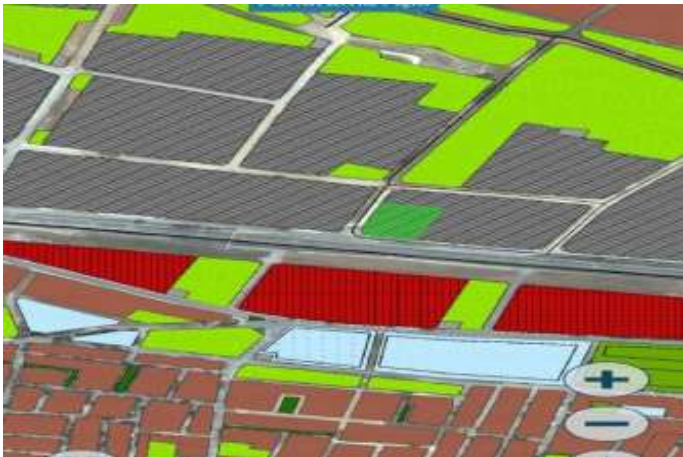

392418 ع.ج.ر.م.ل.ا م.ق.ر 4-55059-f:ن.ا.ل.ع.إ.ل.ا م.ق.ر

15°

KONUT DIŐI KENTSEL ÇALIŐMA ALANI
E-1.09

[4548405.189607-611898.389427] Netcad 21

SELİMPAŐA UYGULAMA İMAR PLANI
Konut DiŐi ÇalıŐma Alanı
0001-01-01
SILIVRI