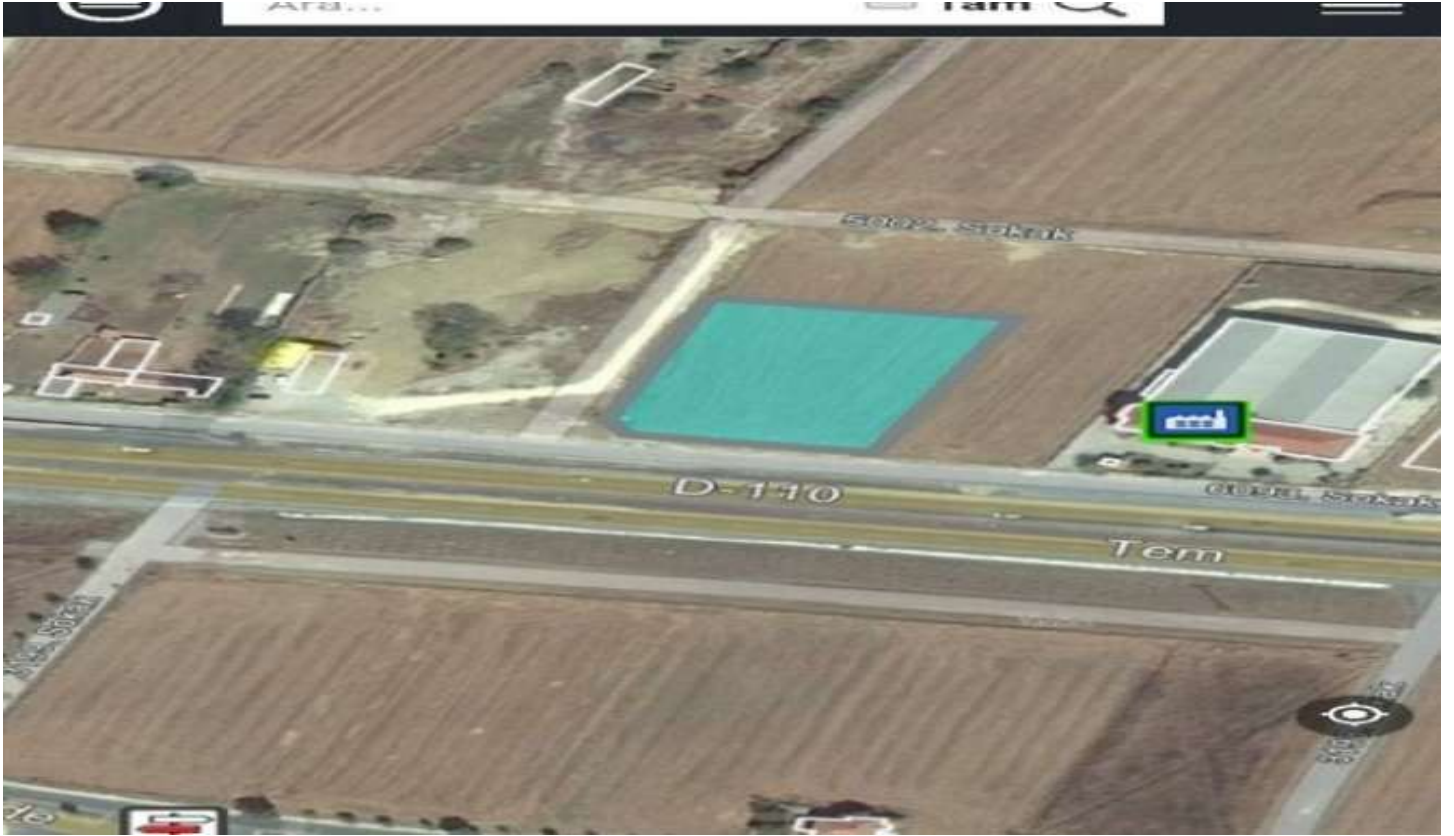

392418 ع.ج.ر.م.ل.ا م.ق.ر 4-55059-f:ن.ا.ل.ع.إ.ل.ا م.ق.ر

15°

KONUT DIŐI KENTSEL ÇALIŐMA ALANI
E-1.09

[4548405.189607-611898.389427] Netcad 21

SELİMPAŐA UYGULAMA İMAR PLANI
Konut DiŐi ÇalıŐma Alanı
0001-01-01
SILIVRI