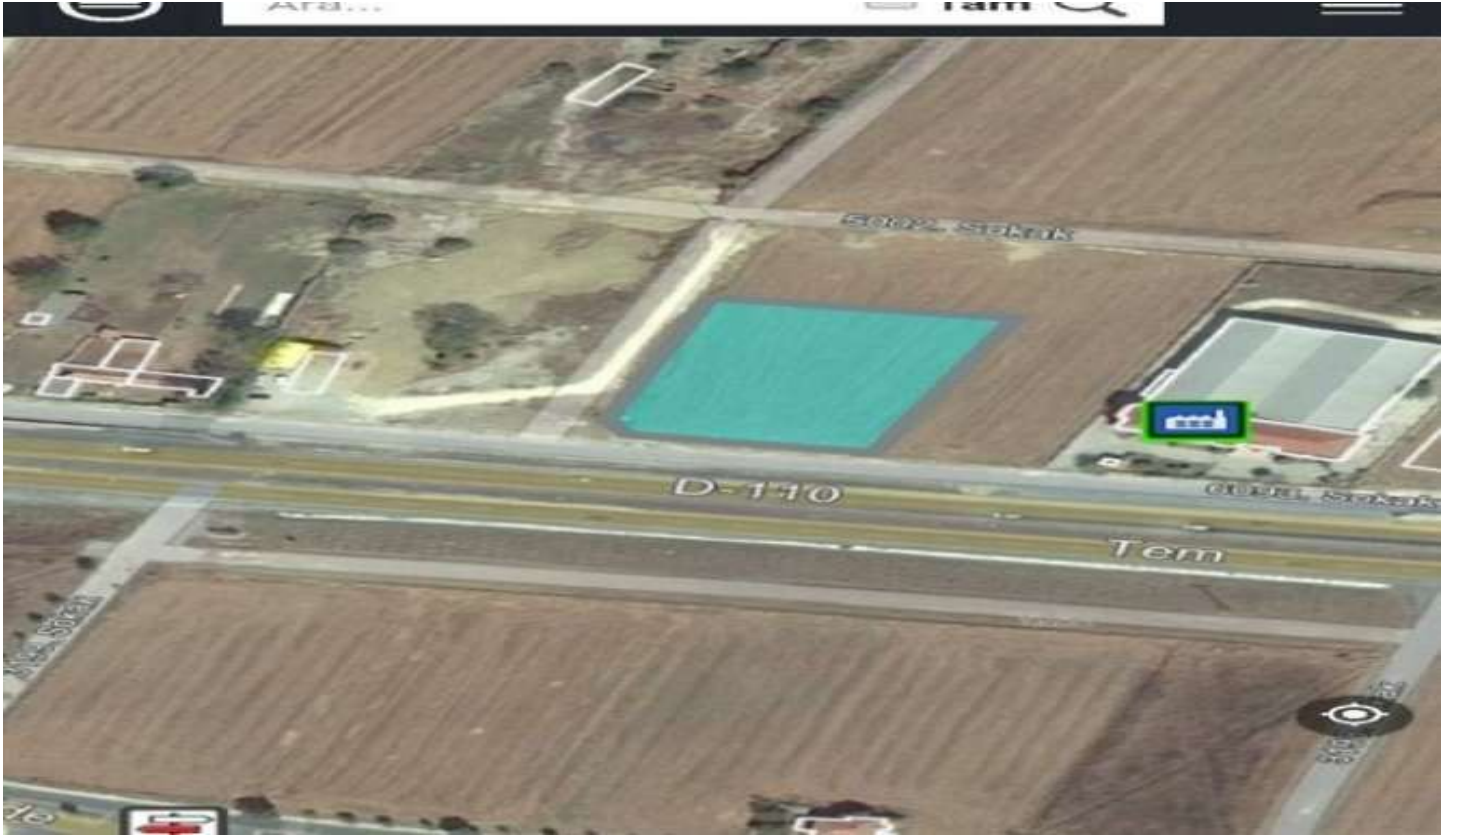

392418 ع.ج.ر.م.ل.ا م.ق.ر 4-55059-f:ن.ا.ل.ع.إ.ل.ا م.ق.ر

[4548405.189607-611898.389427] Netcad 21
SELİMPAŞA UYGULAMA İMAR PLANI
Konut Dışı Çalışma Alanı
0001-01-01
SILIVRI

392418:عجرم ل مقرر 4-55059-f:نالعإل مقرر