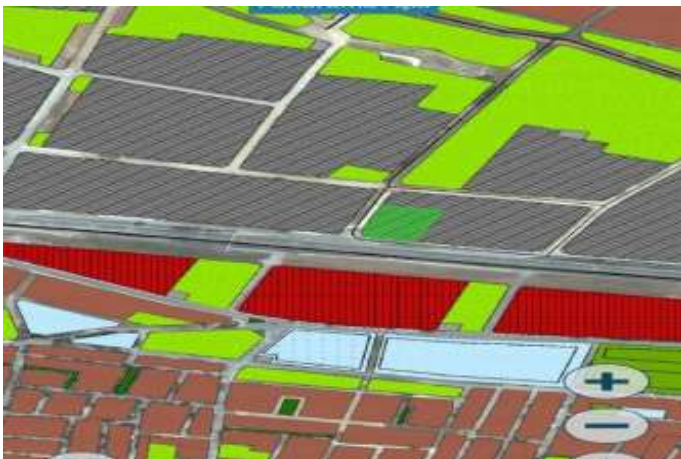

5 tali yoluna cephele sanayi arsası kiralıktır.*

392418 ع.ج.ر.م.ل.ا م.ق.ر 4-55059-f:ن.ا.ل.ع.إ.ل.ا م.ق.ر

392418:عجرم ل مقرر 4-55059-f:نالعإل مقرر