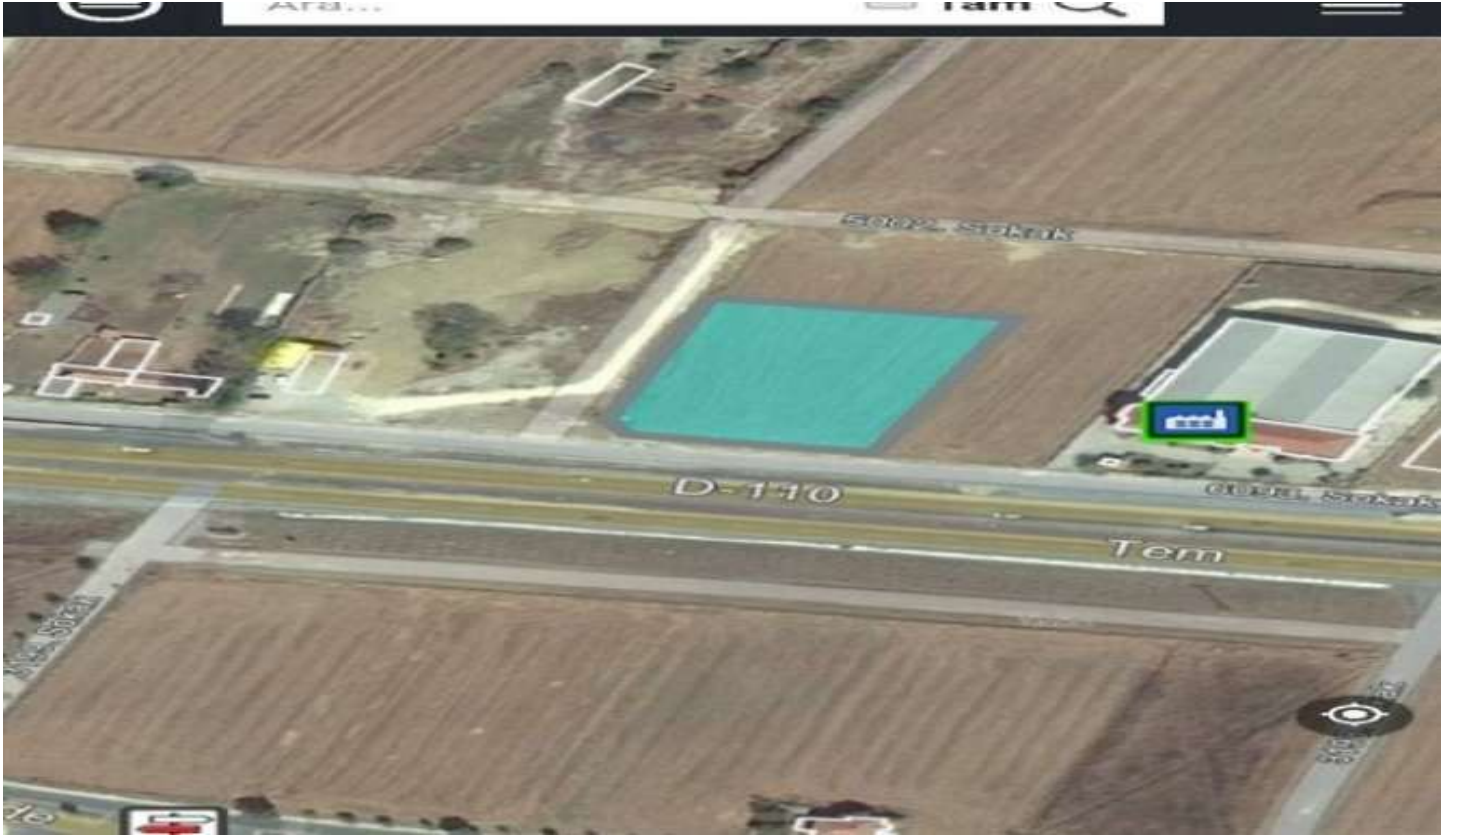

5 tali yoluna cephele sanayi arsası kiralıktır.*

392418 ع.ج.ر.م.ل.ا م.ق.ر 4-55059-f:ن.ا.ل.ع.إ.ل.ا م.ق.ر

392418:عجرم ل مقرر 4-55059-f:نالعإل مقرر