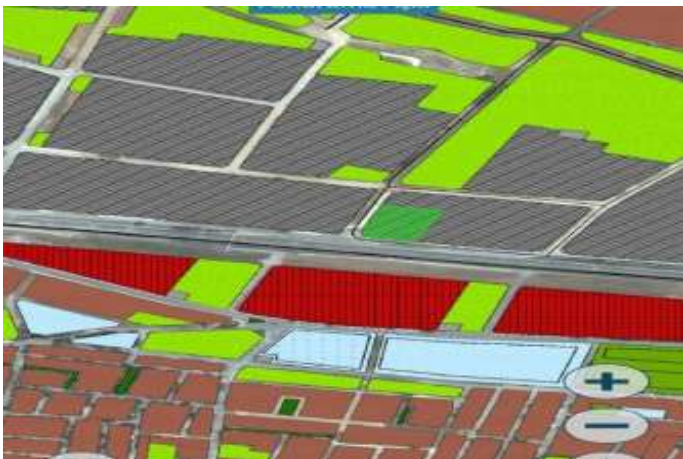

[4548405.189607-611898.389427] Netcad 21
SELİMPAŐA UYGULAMA İMAR PLANI
Konut DıŐı ÇalıŐma Alanı
0001-01-01
SILIVRI

392418 عجرم لاق مقرر 4-55059-f:نالعالإلامقرر