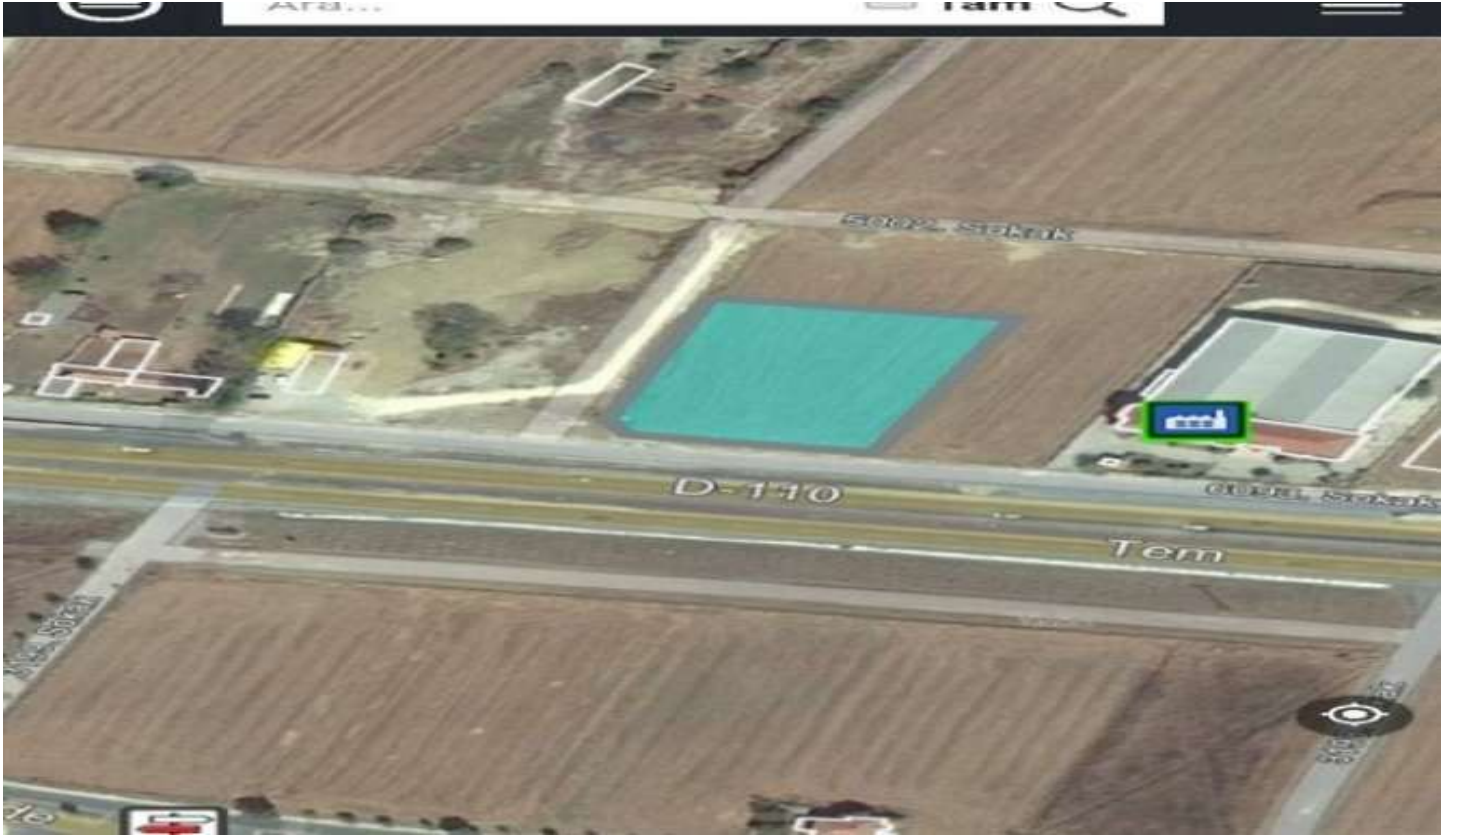

90 532-6226060 لوجل ا مقر

- سكا

Perpa Tic. Mrk. A Blok

Kat:10 No:1549

Şişli / Okmeydanı

, Istanbul

5 tali yoluna cephele sanayi arsası kiralıktır.*

392418 ع.ج.ر.م.ل.ا م.ق.ر 4-55059-f:ن.ا.ل.ع.إ.ل.ا م.ق.ر